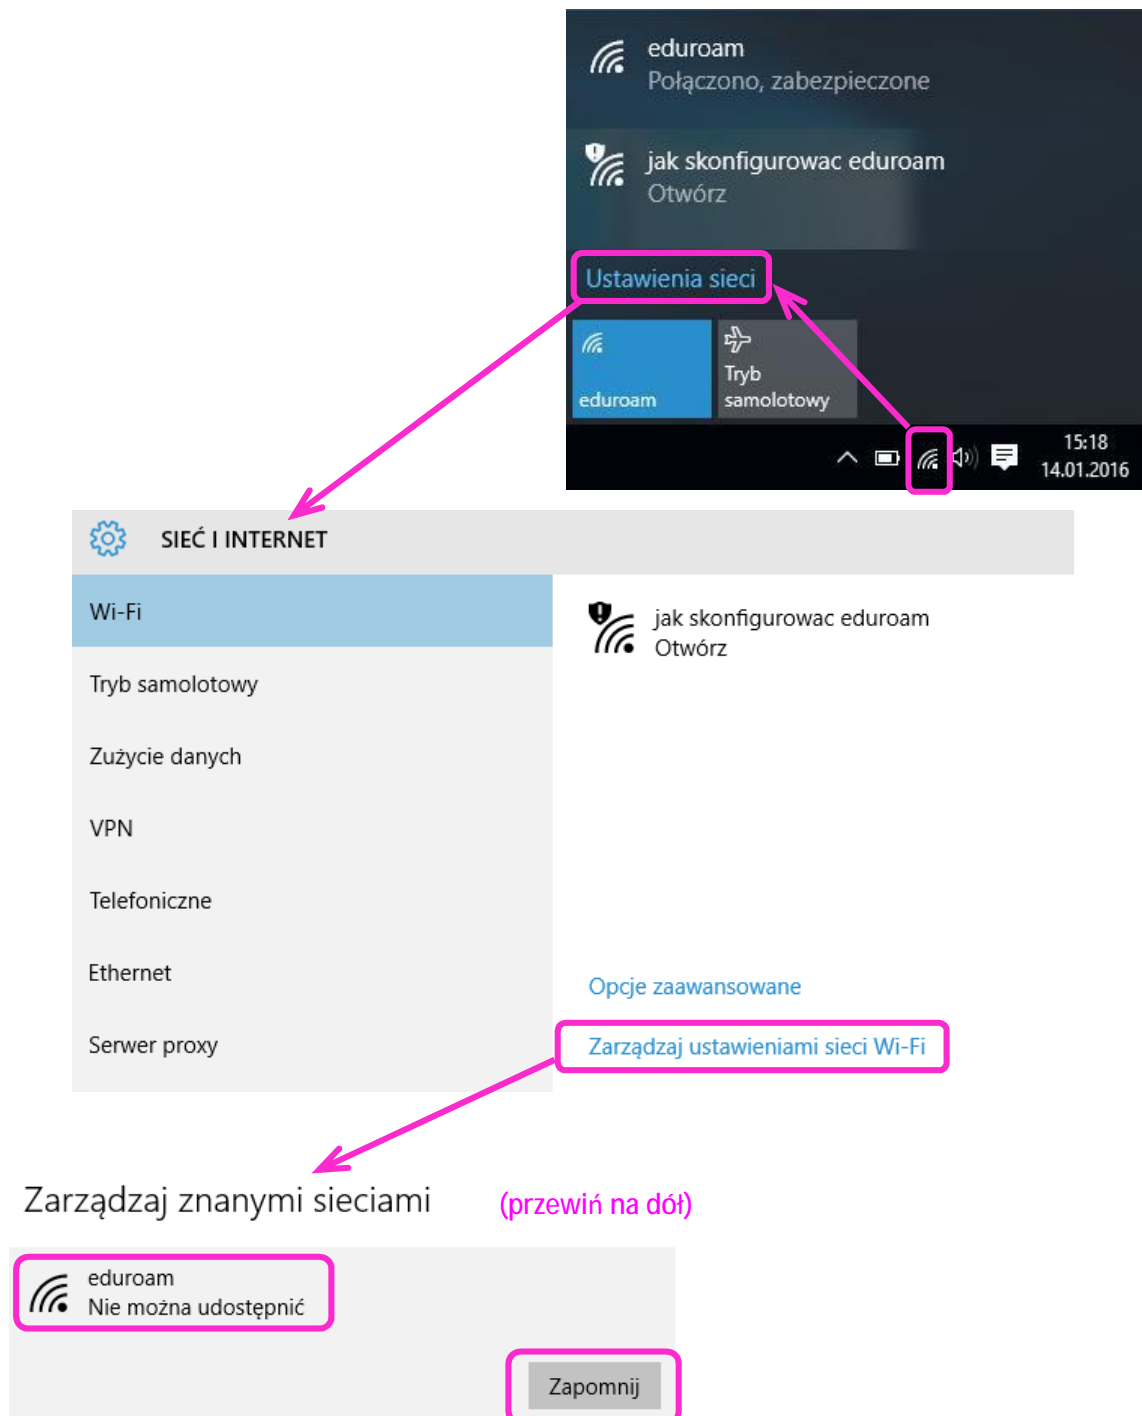

# eduroam – konfiguracja w windows 10 pro i home

po usunięciu profilu w celu zmiany hasła

1. Usunięcie dotychczasowego profilu.

## 2. Ponowna konfiguracja sieci.

The image shows a sequence of Windows network configuration windows. The top window is the 'Centrum sieci i udostępniania' (Network and Sharing Center) with the breadcrumb 'Panel sterowania > Sieć i Internet > Centrum sieci i udostępniania'. It displays the active network 'eduroam' (public) and the connection type 'Internet' via 'Wi-Fi (eduroam)'. A pink box highlights the 'Zmień ustawienia sieci' (Change network settings) section, which includes the link 'Skonfiguruj nowe połączenie lub nową sieć' (Set up a new connection or network).

The second window is 'Skonfiguruj połączenie lub sieć' (Set up a connection or network), titled 'Wybierz opcję połączenia.' (Choose a connection option.). It lists four options: 'Połącz z Internetem', 'Skonfiguruj nową sieć', 'Ręczne nawiązywanie połączenia z siecią bezprzewodową' (highlighted with a pink box), and 'Połącz z miejscem pracy'. The selected option is 'Ręczne nawiązywanie połączenia z siecią bezprzewodową' with the subtext 'Połącz się z siecią ukrytą lub utwórz nowy profil sieci bezprzewodowej.'

The third window is 'Ręczne nawiązywanie połączenia z siecią bezprzewodową' (Manually connect to a wireless network), titled 'Wprowadź informacje o sieci bezprzewodowej, którą chcesz dodać.' (Enter information about the wireless network you want to add.). It contains the following fields and options: